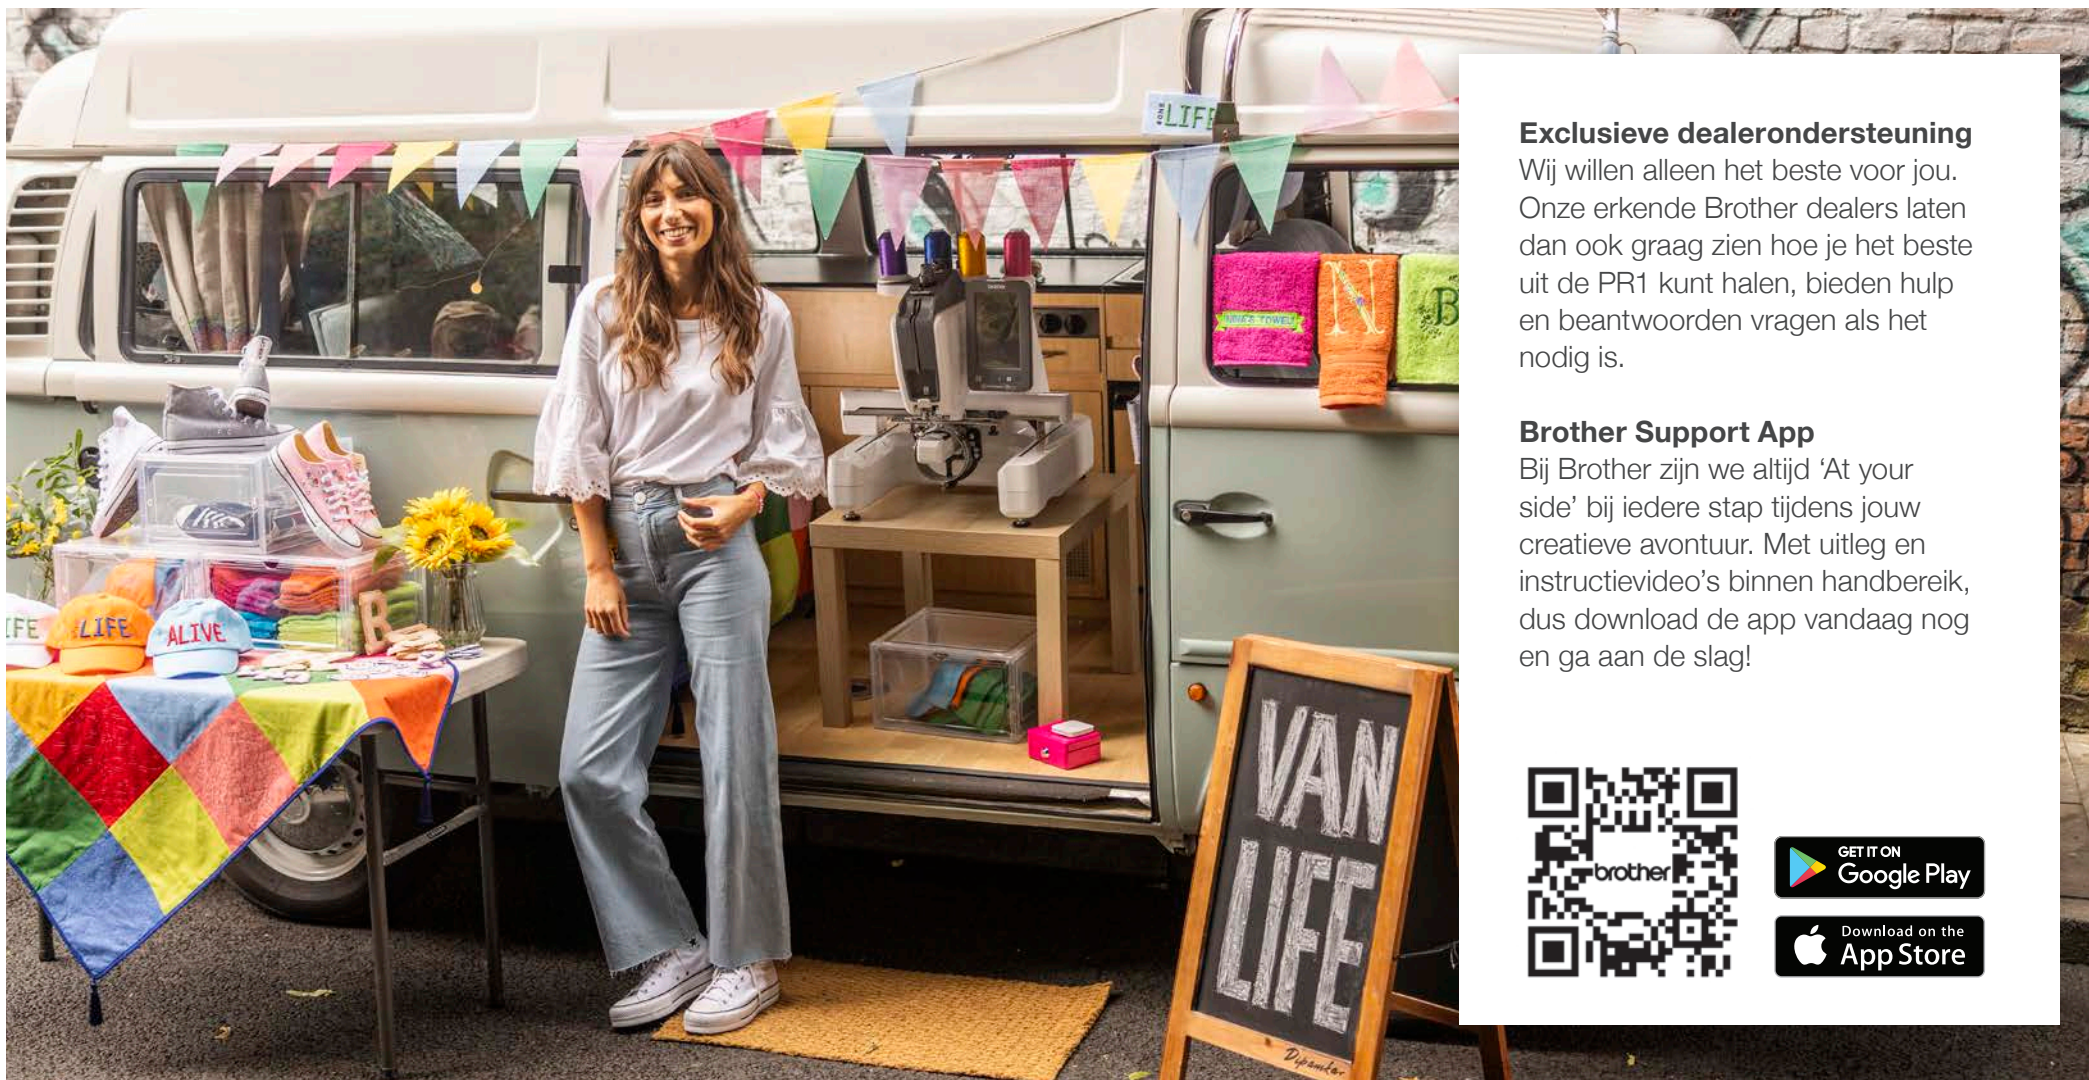

Exclusieve dealerondersteuning

Wij willen alleen het beste voor jou. Onze erkende Brother dealers laten dan ook graag zien hoe je het beste uit de PR1 kunt halen, bieden hulp en beantwoorden vragen als het nodig is.

Brother Support App

Bij Brother zijn we altijd 'At your side' bij iedere stap tijdens jouw creatieve avontuur. Met uitleg en instructievideo's binnen handbereik, dus download de app vandaag nog en ga aan de slag!

Voor meer informatie: neem contact op met uw erkende Brother dealer of bezoek sewingcraft.brother.eu

Uw Brother dealer:

Voor alle ScanNCut-modellen geldt een garantieperiode van 2 jaar.

Deze garantie geldt niet voor accessoires en andere producten.

@brothersewingcraft

@BrotherCreatief

brother
at your side

Gelimiteerde aansprakelijkheid – 1 jaar garantie bij professioneel gebruik van de machine.

Geen aansprakelijkheid voor drukfouten en foutief beschriftingsmateriaal. Alle prijzen zijn consumptiemateriaal. Technische wijzigingen en kleurwijzigingen voorbehouden! Specifieke kenmerken kunnen per land afwijken. Laatste wijziging: 09-2023. #ZLPR1NL