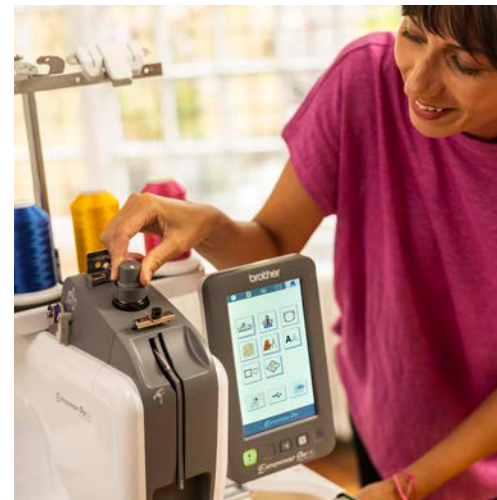

Verfijnde kwaliteit

Zeg maar dag tegen rimpels en frustrerende draadbreuken. Het draadspanningsmechanisme op de PR1 dat extra verfijnd kan worden ingesteld, zorgt voor een onberispelijke steekwaliteit, zelfs op moeilijke stoffen. Breng je creaties tot leven met soepel, consistent borduurwerk dat alle verwachtingen overtreft.