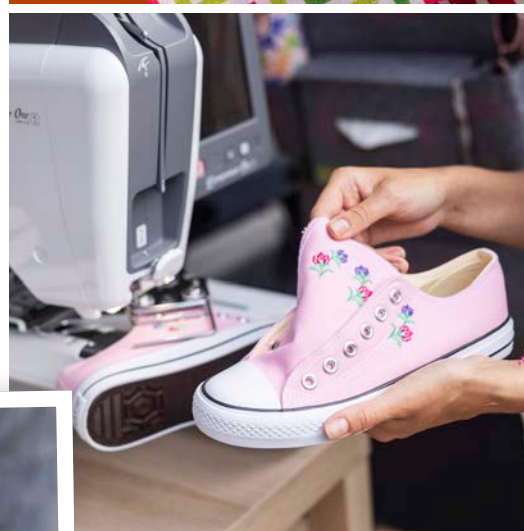

Prachtige borduurresultaten, telkens weer

Ontdek een wereld van creatieve mogelijkheden met 495 ingebouwde borduurpatronen. Van elegante bloemen tot moderne geometrische figuren en een graffiti-alfabet heeft de PR1 het perfecte borduurpatroon voor elk project. Of wil je toch liever iets anders? Met de ingebouwde USB-poort van de PR1 is dat ook mogelijk - bewaar al je eigen borduurpatronen op een USB-stick en start met borduren.

Maatwerk leveren

Eindeloos personaliseren dankzij de 33 ingebouwde borduurlettertypen van de PR1, inclusief een gloednieuw 3D-lettertype. Voeg namen, monogrammen of persoonlijke boodschappen toe aan projecten om ze een vleugje individualiteit te geven en een blijvende indruk achter te laten. Met de PR1 kunnen ook meerdere regels tekst worden ingevoerd zonder dat je ze handmatig op de juiste positie hoeft te zetten; dat zorgt voor nóg snellere en nóg strakkere borduurresultaten.

Kleurecht

Maak nieuwe kleurencombinaties op het scherm en blader door de ingebouwde kleurenpaletten van veel bekende garenmerken. Kies gewoon het merk dat je gebruikt, en de relevante kleuren worden direct weergegeven.