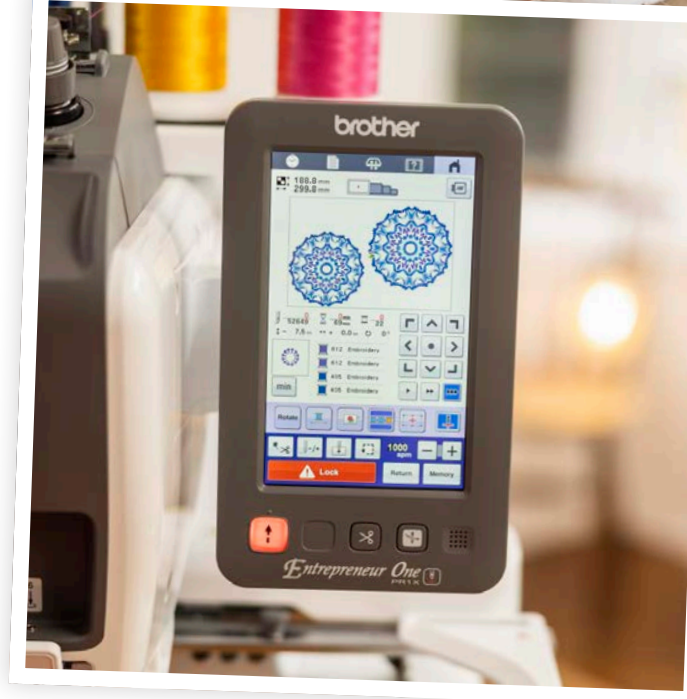

WORD DE BAAS VAN EEN EIGEN

borduurimperium

Eindeloze vrijheid om te creëren, met de PR1 'at your side'

Ruimte om te borduren

Met het borduurgebied van 300 x 200 mm is er meer ruimte dan ooit om de meest uiteenlopende ideeën tot leven te brengen. Borduur grotere en complexe ontwerpen met een borduursnelheid tot 1000 steken per minuut.

Werk slimmer, niet harder

Laat de creativiteit stromen, zonder onderbrekingen, met de kleursorteerfunctie van de PR1. Ontworpen om het borduurproces te stroomlijnen, door de garenkleuren in een optimale volgorde te zetten en tijdswinst te behalen.

Eindeloze ideeën

De vrije arm van de PR1 biedt comfortabele werkruimte. Ideaal om mouwen, manchetten en andere moeilijk te bereiken delen van kledingstukken te borduren.

Bewerken op het scherm

Navigeer eenvoudig door elk project. Bewerk en pas de borduurpatronen op het scherm aan met het intuïtieve touchscreen van de PR1.

Wees de expert

Blijf de concurrentie voor en vergaar nog meer kennis met de aangeboden uitleg en ondersteuning van Brother. Bekijk de online video's die helpen om het hoogst haalbare uit de nieuwe machine te halen, leer nieuwe technieken en meer.