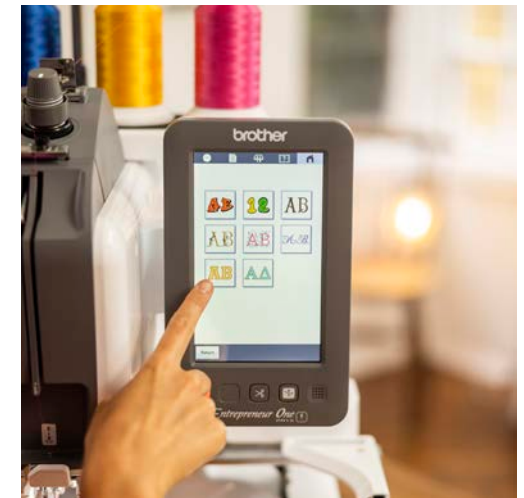

Verfijnde kwaliteit

Zeg maar dag tegen rimpels en frustrerende draadbreuken. Het draadspanningsmechanisme op de PR1 dat extra verfijnd kan worden ingesteld, zorgt voor een onberispelijke steekwaliteit, zelfs op moeilijke stoffen. Breng je creaties tot leven met soepel, consistent borduurwerk dat alle verwachtingen overtreft.